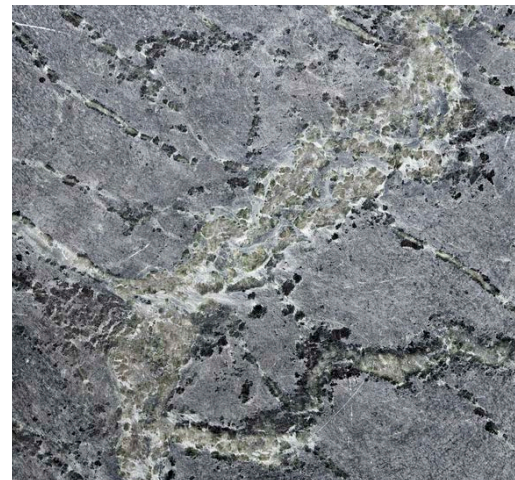

Tulikivi Blue

	Rozměry/mm	Ks/m2	m2/ balení	Ks/ balení	Ceníková cena včetně 21% DPH/m2
TK-2819310K M10L kartáčovaná úprava	10x300x300	11,1	0,81	9	8.650 Kč
TK-2819315K M15L kartáčovaná úprava	15x300x300	11,1	0,54	6	10.150 Kč