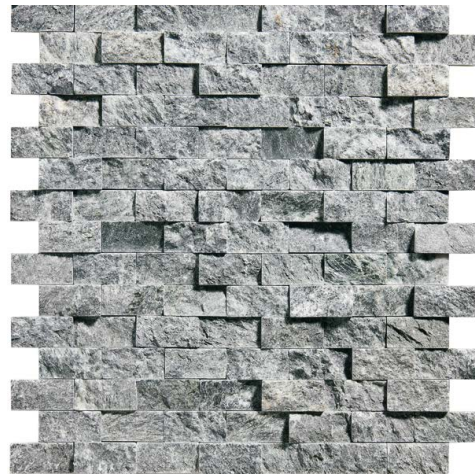

Mozaika TK-618TL

	Rozměry/mm	Ks/m2	m2/ balení	Ks/ balení	Ceníková cena včetně 21% DPH/m2
TK-6184910TLT	8-14x300x300	12	0,5	7	11.280 Kč