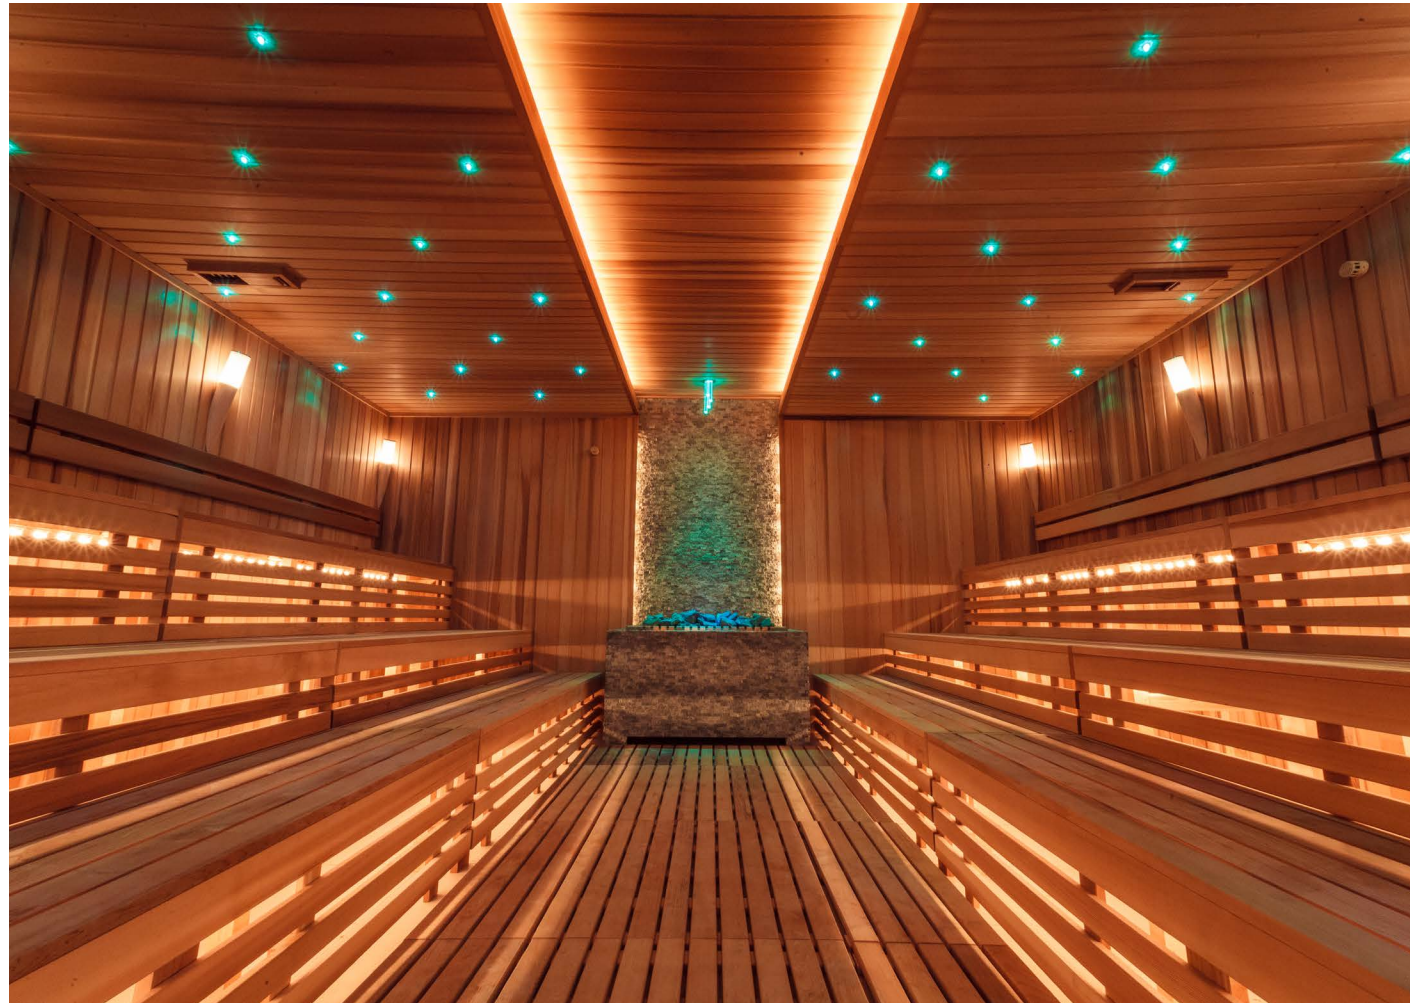

Mozaika TK-618TL

	Rozměry/mm	Ks/m2	m2/ balení	Ks/ balení	Ceníková cena včetně 21% DPH/m2
TK-6184910TLT	8-14x300x300	12	0,5	7	11.280 Kč