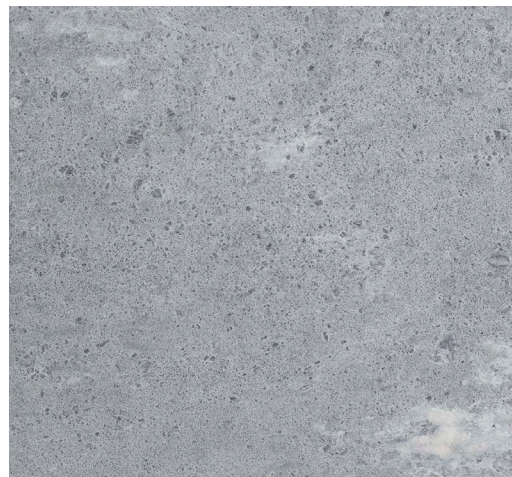

Tulikivi Classic

	Rozměry/mm	Ks/m2	m2/ balení	Ks/ balení	Ceníková cena včetně 21% DPH/m2
TK-2802110K M10M	10x148x300	22,5	0,8	18	6.990 Kč
TK-2802310K M10L	10x300x300	11,1	0,81	9	6.990 Kč
TK-2802710K M10L600	10x300x600	6			8.650 Kč
TK-2802315K M15L	15x300x300	11,1	0,54	6	8.270 Kč
TK-2802715K M15L600	15x300x600	6			9.770 Kč