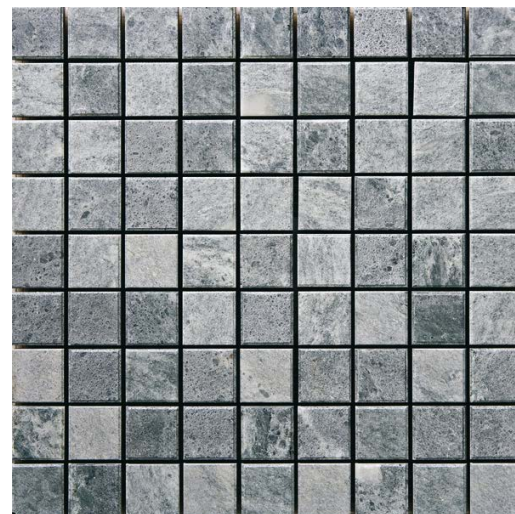

Mozaika TK-226P

	Rozměry/mm	Ks/m2	m2/ balení	Ks/ balení	Ceníková cena včetně 21% DPH/m2
TK-2262310P	10x290x290	11,9	0,92	11	10.150 Kč