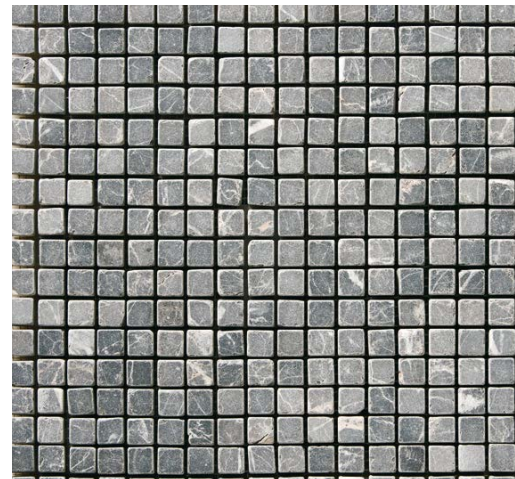

Mozaika TK-237N

	Rozměry/mm	Ks/m2	m2/ balení	Ks/ balení	Ceníková cena včetně 21% DPH/m2
TK-2372308N	10x300x300	11,1	0,99	11	11.280 Kč

Mozaika TK-240NM

	Rozměry/mm	Ks/m ²	m ² / balení	Ks/ balení	Ceníková cena včetně 21% DPH/m ²
TK-2407310NM	10x300x300	11,1	0,99	11	9.020 Kč