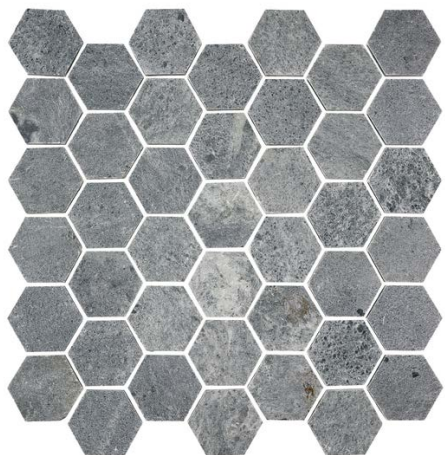

Mozaika TK-243

Kód dlažby	TK-2431610
Rozměry/mm	10x305x305
Ks/m2	10,7
m2/balení	0,93
Ks/balení	10
Ceníková cena včetně 21% DPH/m2	9.770 Kč