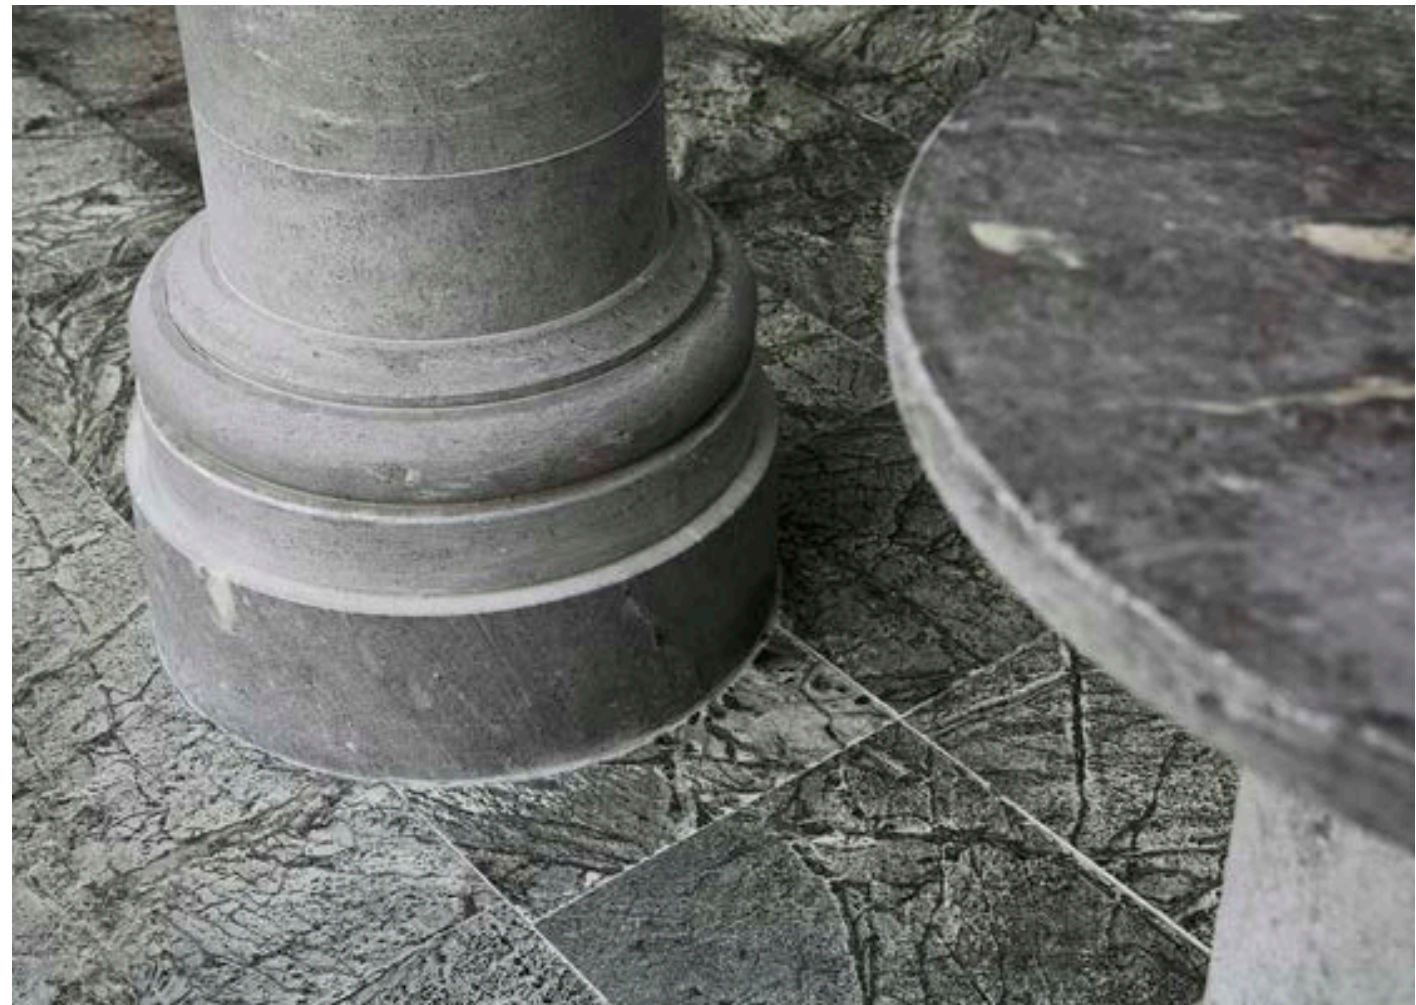

Tulikivi Blue

	Rozměry/mm	Ks/m2	m2/ balení	Ks/ balení	Ceníková cena včetně 21% DPH/m2
TK-2819310K M10L kartáčovaná úprava	10x300x300	11,1	0,81	9	8.650 Kč
TK-2819315K M15L kartáčovaná úprava	15x300x300	11,1	0,54	6	10.150 Kč