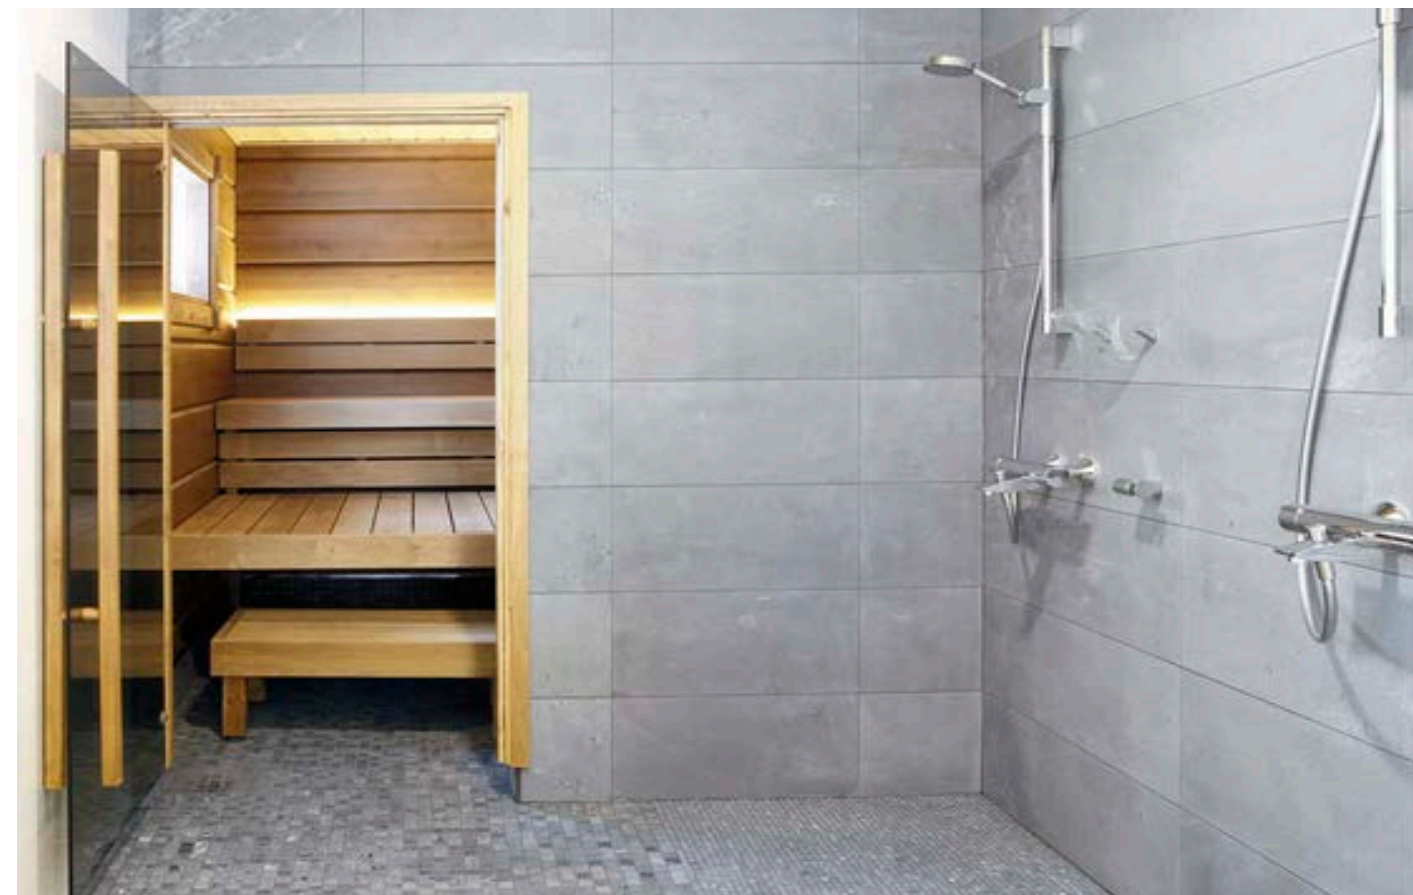

Tulikivi Classic

	Rozměry/mm	Ks/m2	m2/ balení	Ks/ balení	Ceníková cena včetně 21% DPH/m2
TK-2802110K M10M	10x148x300	22,5	0,8	18	6.990 Kč
TK-2802310K M10L	10x300x300	11,1	0,81	9	6.990 Kč
TK-2802710K M10L600	10x300x600	6			8.650 Kč
TK-2802315K M15L	15x300x300	11,1	0,54	6	8.270 Kč
TK-2802715K M15L600	15x300x600	6			9.770 Kč