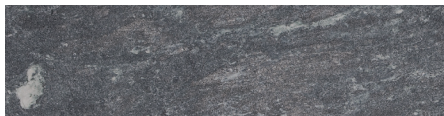

[®]**Tulikivi**

Black Friday
2017

Tulikivi Soapstone Heaters

Nobile

Novinka na **Black Friday** s novou povrchovou úpravou masťku: NOBILE – jedinečný, lehce zdrsňený povrch.

TU 1000/50 NOBILE

~~196 000 Kč~~